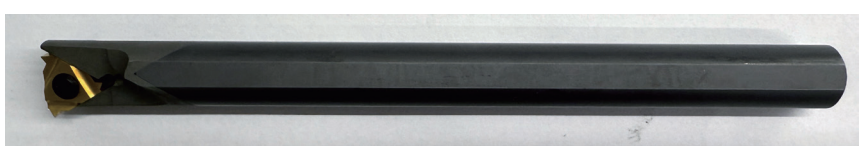

MAXVOINT SCRW 1本 お買い上げで スリーブ1本 ねじ切りチップ5個 プレゼント

(チップはISO P1、P1.25、P1.5、P1.75、P2、P2.5、P3)
からお好きなものをお選びください。1個1ケースの為
サイズ違いも可

- E14-SINR16IR-18V-1-170**
- E14-SINR16IR-18V-2-170**
- E14-SINR16IR-18V-3-170**
- E15-SINR16IR-19V-1-170**
- E15-SINR16IR-19V-2-170**
- E15-SINR16IR-19V-3-170**

内径用ねじ切りチップ P1.0~P3.0 合計5個になるようお選び下さい。

型式	16R100ISO	16R125ISO	16R150ISO	16R175ISO	16R200ISO	16R250ISO	16R300ISO
数量							

MAXVPOINT ねじ切り1本お買い上げにつき

専用スリーブ 1本 ねじ切りチップ5個

プレゼント!

(チップは同一型式である必要はございません 1個単位ケース)

販売店ご担当様のお名刺を添付ください