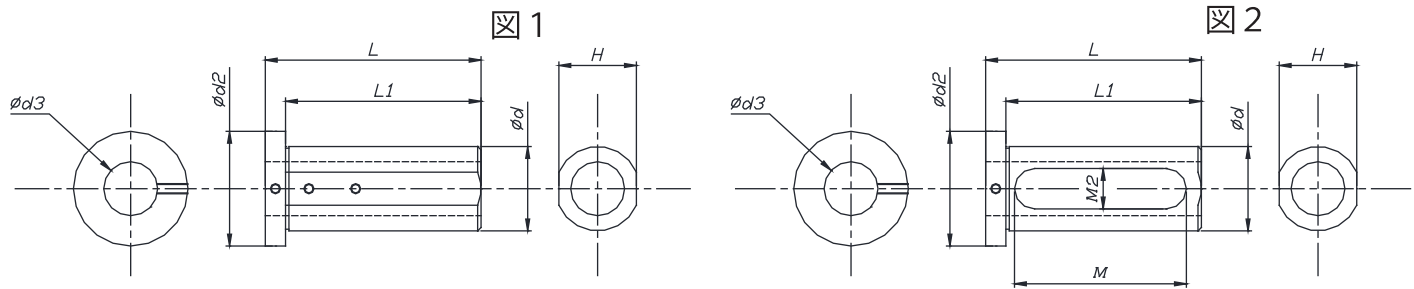

SONEDA

NC旋盤用 ボーリングスリーブ

シンプルに**繋ぐ**！

汎用タイプ

有限会社 **曾根田工業**

〒438-0233 静岡県磐田市駒場6998-17 TEL:0538-66-8605 FAX:0538-66-8645
<http://www.soneda.jp>

2018/10/07

型式	在庫	d3	d (H)	d2	L (L1)	M M2	図	定価	備考				
NC16-03		3	16 (14)	19	62 (55)		図 1	¥4,860					
NC16-04		4						¥4,860					
NC16-06		6						¥4,860					
NC16-07		7						¥4,860					
NC16-08		8						¥4,860					
NC16-09		9						¥7,200					
NC16-10		10						¥4,860					
NC16-11		11						¥7,200	図 2				
NC16-12		12						¥4,860					
型式	在庫	d3	d (H)	d2	L (L1)	M M2	図	定価	備考				
NC20-06		6	20 (18)	27	67 (60)		図 1	¥4,860					
NC20-07		7						¥4,860					
NC20-08		8						¥4,860					
NC20-09		9						¥7,200					
NC20-10		10						¥4,860					
NC20-11	□	11						¥7,200					
NC20-12		12						¥4,860					
NC20-13	□	13						¥7,200					
NC20-14		14					¥4,860	図 2					
NC20-15		15					¥7,200						
NC20-16		16					¥4,860						
型式	在庫	d3					d (H)	d2	L (L1)	M M2	図	定価	備考
NC25-06	△	6					25 (23)	35	64 (58)		図 1	¥6,300	
NC25-07		7										¥6,300	
NC25-08	△	8										¥6,300	
NC25-09	□	9										¥9,000	
NC25-10	△	10	¥6,300										
NC25-11	□	11	¥9,000										
NC25-12	△	12	¥6,300										
NC25-13	□	13	¥9,000										
NC25-14		14	¥6,300										
NC25-15		15	¥9,000	11.5	図 2								
NC25-16	△	16	¥6,300	50									
NC25-18		18	¥6,300										
NC25-20	●	20	¥6,300										
NC25-22		22	¥6,300										
型式	在庫	d3	d (H)	d2		L (L1)	M M2	図	定価	備考			
NC25-060H	●	6	25 (23)	35	64 (58)		図 1	¥6,300					
NC25-070H		7						¥6,300					
NC25-080H		8						¥6,300					
NC25-090H		9						¥9,000					
NC25-100H		10						¥6,300					
NC25-110H		11						¥9,000					
NC25-120H		12						¥6,300					