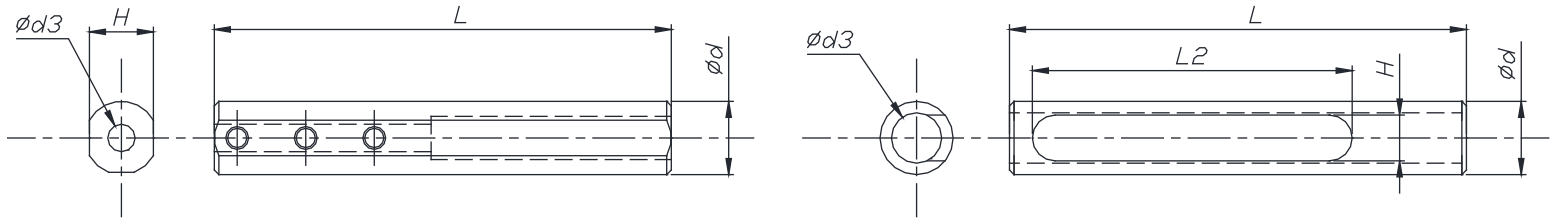

ストレートタイプ

型式	在庫	d3	d	d2	L1	L	図	定価	備考					
SL-1610003	●	3	16	***	***	100	図 1	¥8,000						
SL-1610004	●	4						¥8,000						
SL-1610005	△	5						¥8,000						
SL-1610006	△	6						¥8,000						
SL-1610007	●	7						¥8,000						
SL-1610008	●	8						¥8,000						
SL-1610009	●	9						¥8,000						
SL-1610010		10					図 2	¥8,000						
SL-1610011	△	11					¥8,000							
型式	在庫	d3					d	d2	L1	L	図	定価	備考	
SL-2010008		8					20	***	***	100	図 1	¥8,000		
SL-2010009		9	¥8,000											
SL-2010010		10	¥8,000											
SL-2010011		11	¥8,000											
SL-2010012		12	図 2	¥8,000										
SL-2010013	△	13		¥8,000										
SL-2010014		14		¥8,000										
SL-2010015	△	15		¥8,000										
型式	在庫	d3		d	d2	L1					L	図	定価	備考
SL-2510004		4		25	***	***					100	図 1	¥8,000	
SL-2510005		5	¥8,000											
SL-2510006		6	¥8,000											
SL-2510008		8	¥8,000											
SL-2510009		9	¥8,000											
SL-2510010		10	¥8,000											
SL-2510011		11	¥8,000											
SL-2510012		12	¥8,000											
SL-2510013		13	¥8,000											
SL-2510014	●	14	¥8,000											
SL-2510015		15	¥8,000											
SL-2510016		16	図 2				¥8,000							
SL-2510020		20					¥8,000							

有限会社 **曽根田工業**

〒438-0233 静岡県磐田市駒場6998-17

TEL:0538-66-8605 FAX:0538-66-8645

<http://www.soneda.jp>